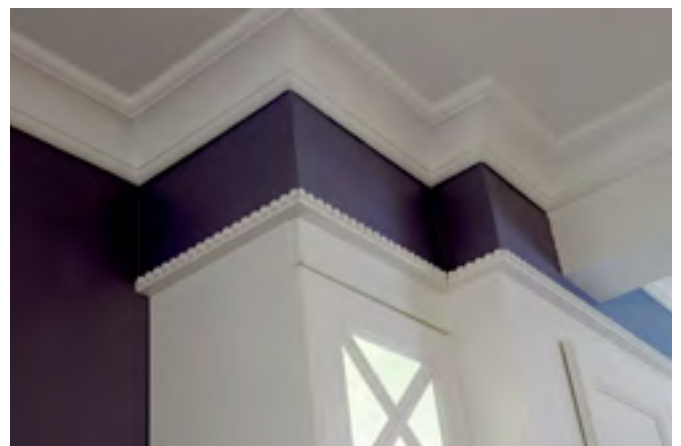

Listverket er kjøkkenets delikate ramme – enkelt og minimalistisk eller detaljrikt og dekorativt.

norcool
cold by nature

VINSKAP

KJØLESKUFF

ÅPNE HYLLER PÅ KJØKKENET

Float hyllesystem kan enkelt kombineres med ulike kjøkkenmodeller.