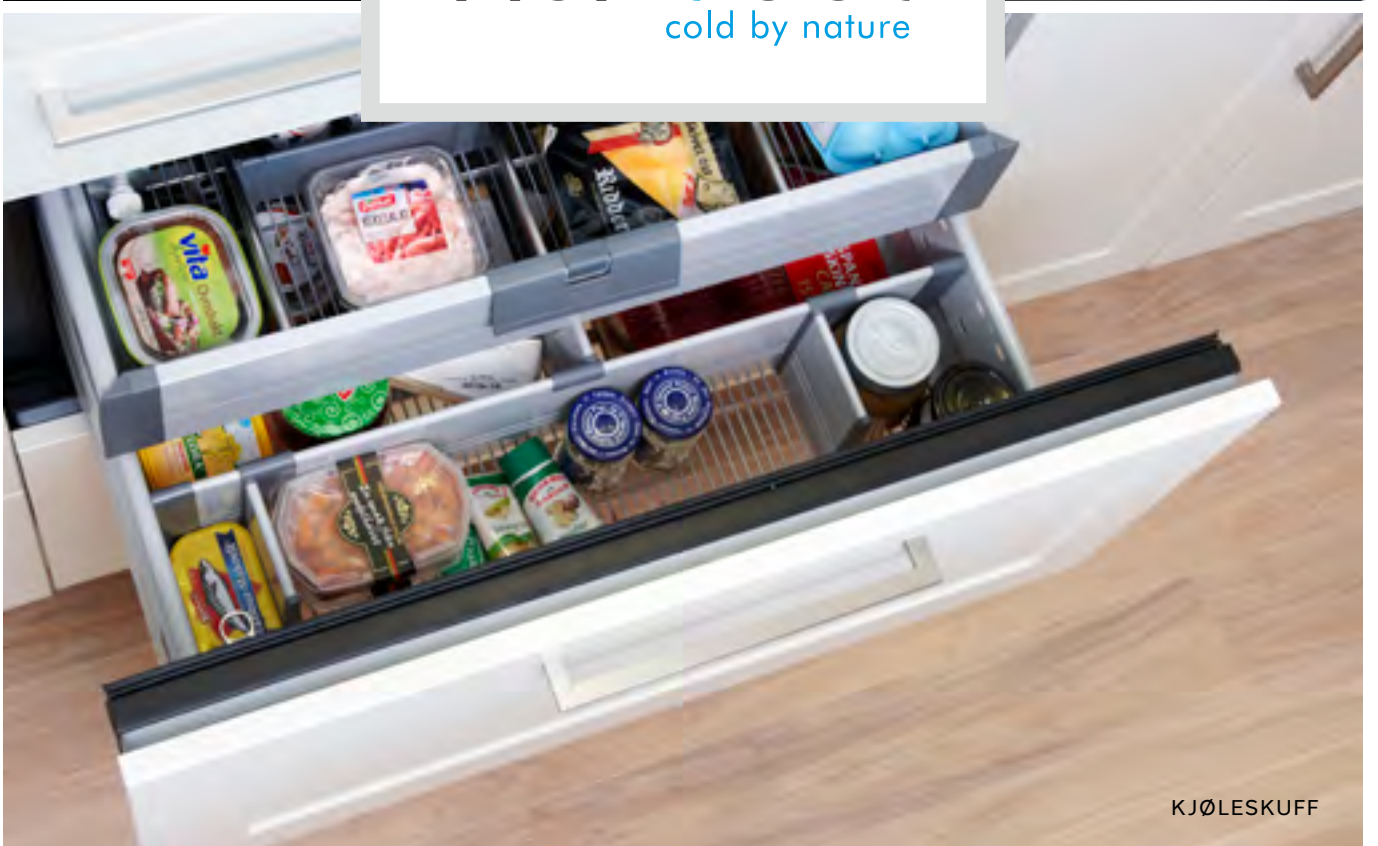

Listverket er kjøkkenets delikate ramme – enkelt og minimalistisk eller detaljrikt og dekorativt.

norcool
cold by nature

VINSKAP

KJØLESKUFF

ÅPNE HYLLER PÅ KJØKKENET

Float hyllesystem kan enkelt kombineres med ulike kjøkkenmodeller.