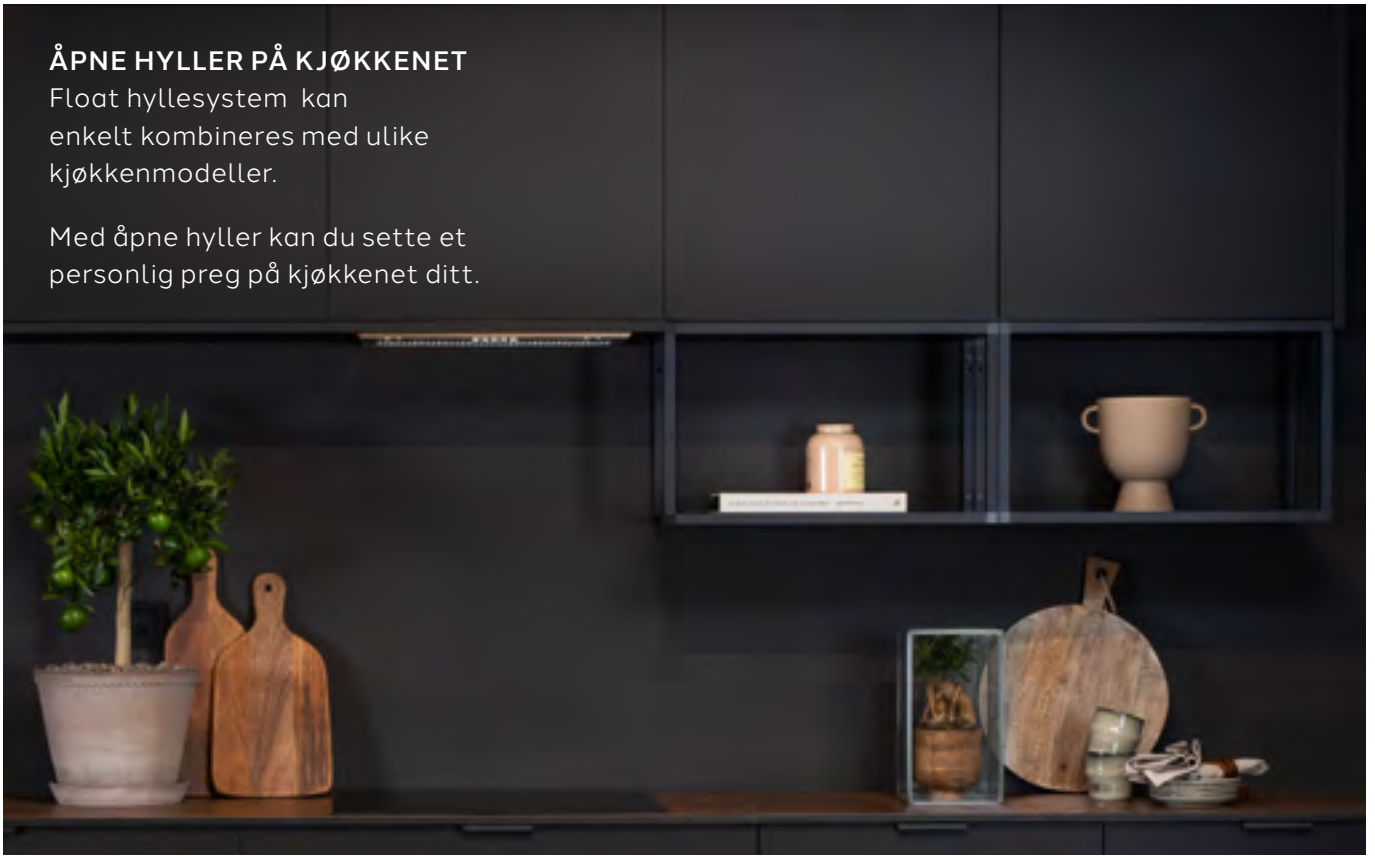

ÅPNE HYLLER PÅ KJØKKENET

Float hyllesystem kan enkelt kombineres med ulike kjøkkenmodeller.

Med åpne hyller kan du sette et personlig preg på kjøkkenet ditt.