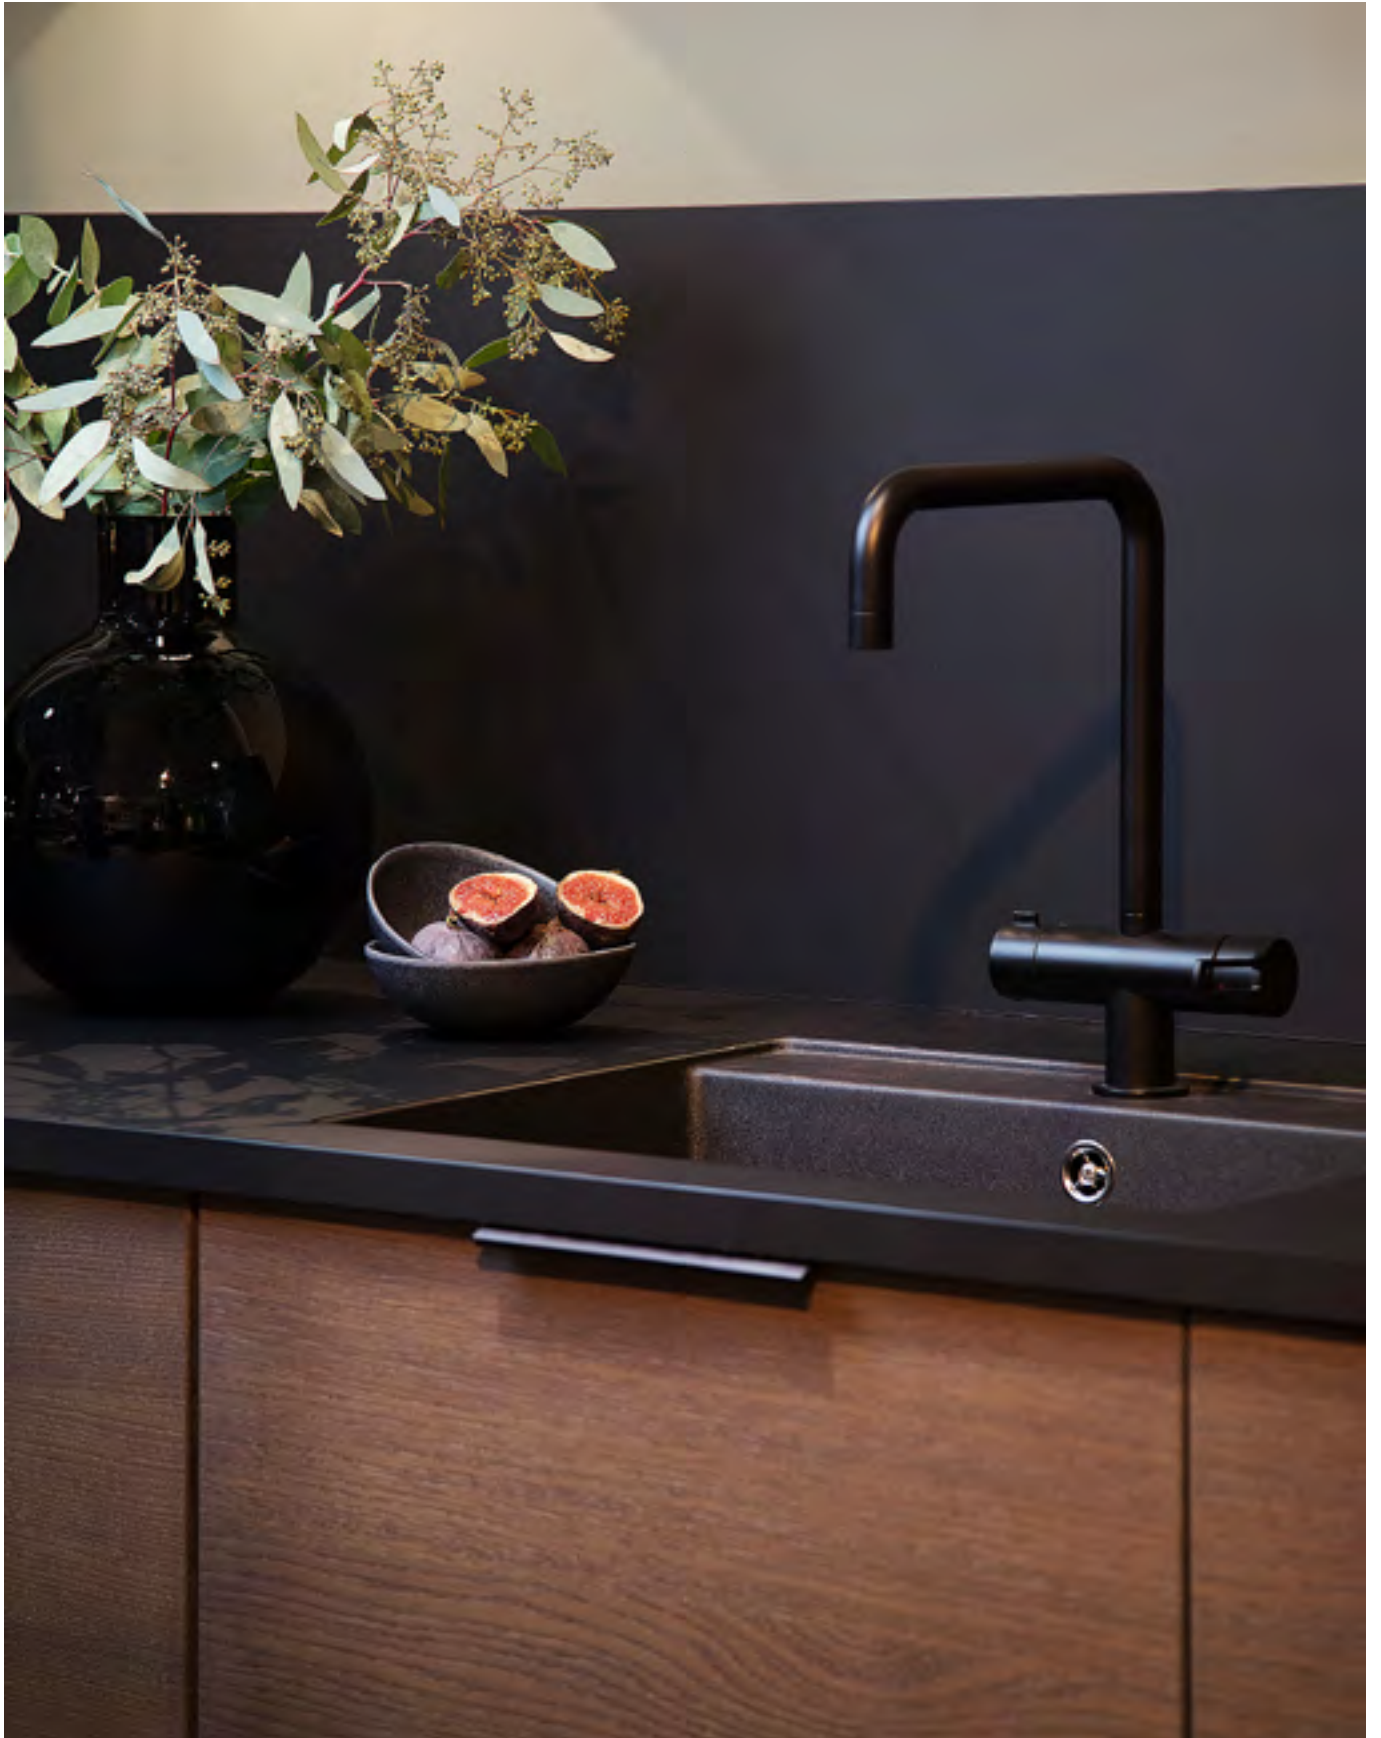

**SVÅLBARD / STRAI FORM
BESSEGGEN / STRAI HVITPIGMENTERT**

BESSEGGEN

Besseggen er elegant og moderne med gjennomtenkt design. Overflaten i eikefiner er børstet for å få fram treverkets spesielle struktur. De underlimte gripelistene i heltre eik er en integrert del av kjøkkenet. Modellen er tilgjengelig i våre beisfarger.