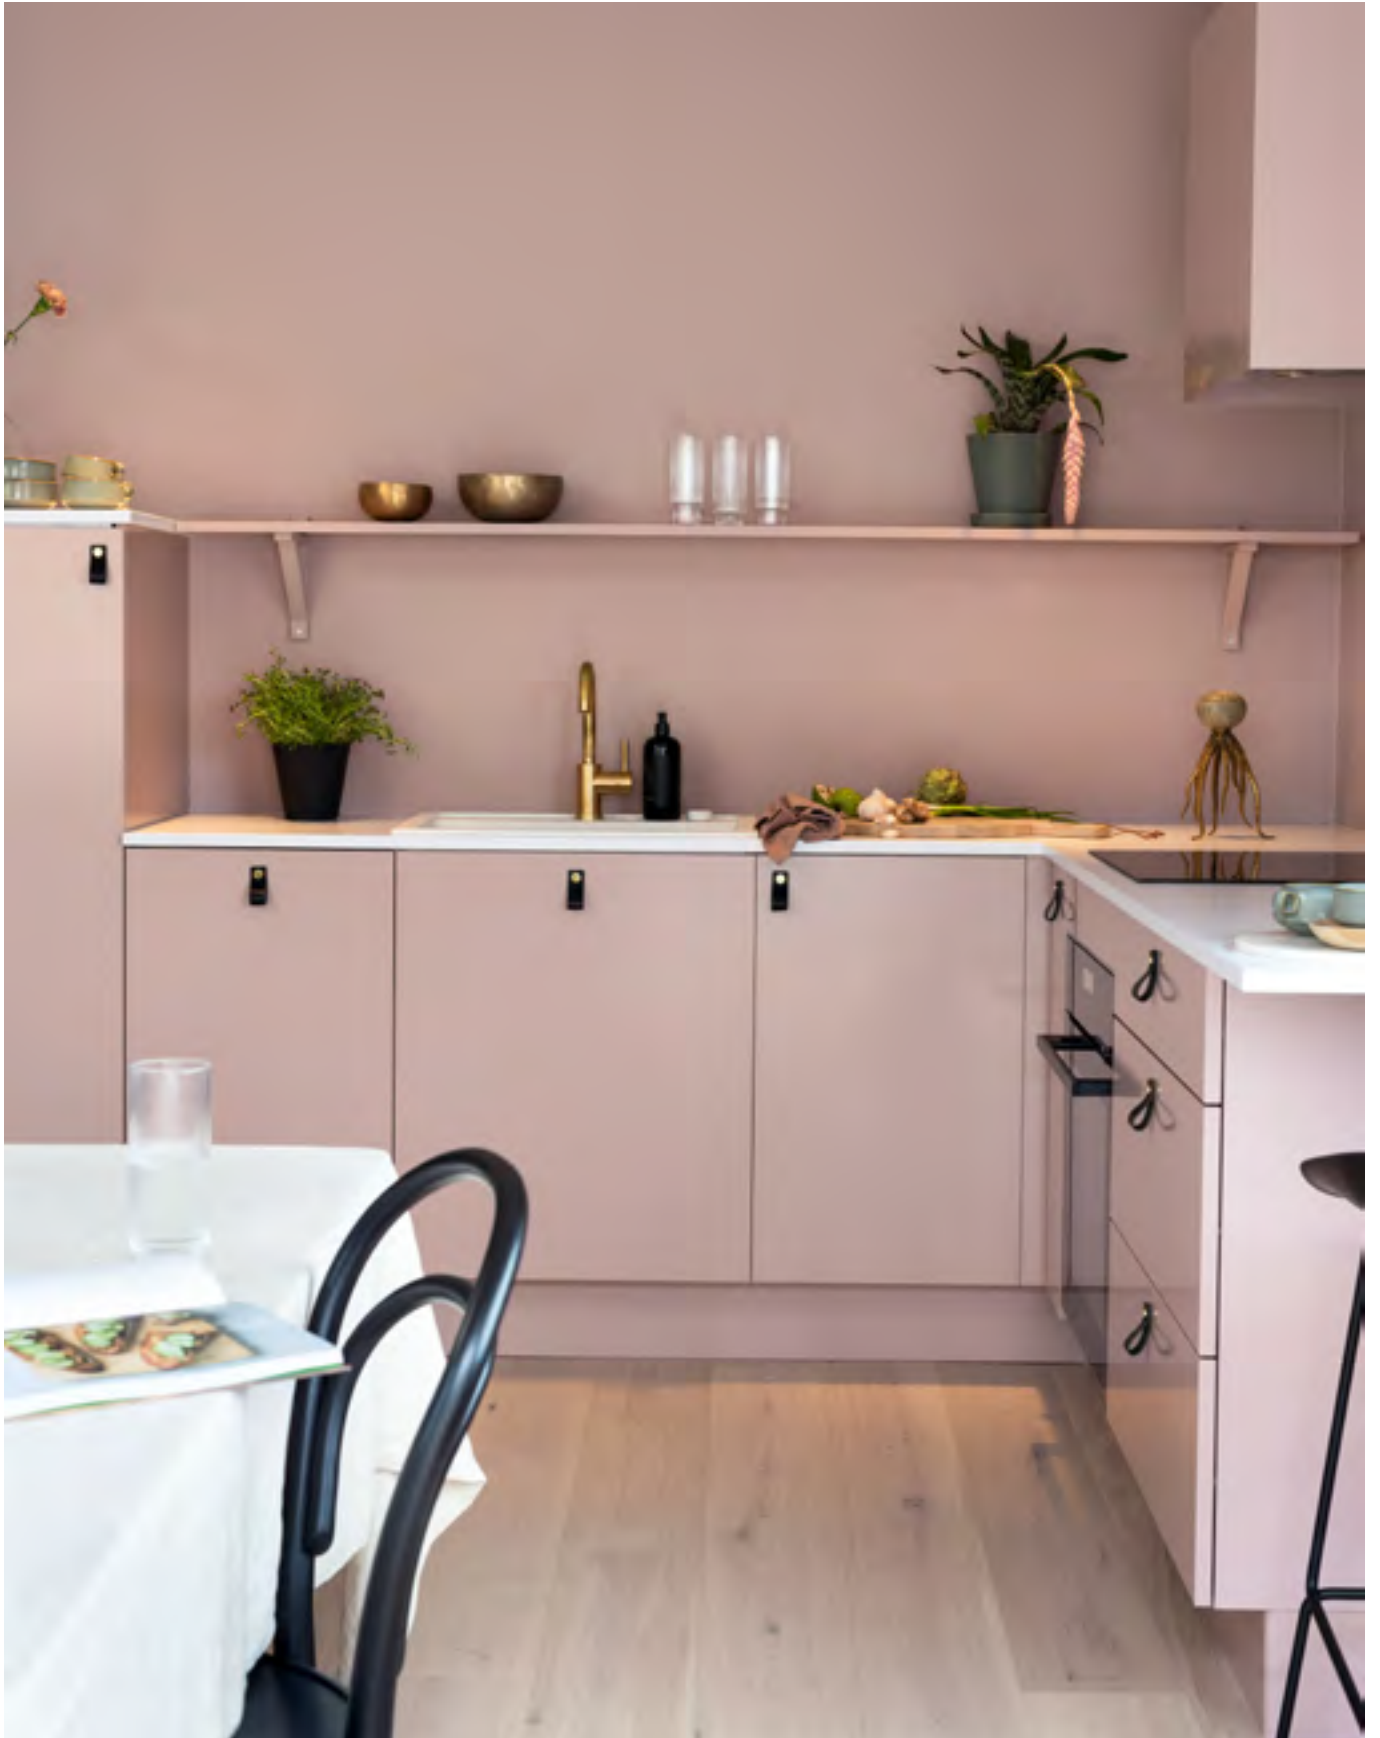

SVALBARD / STRAI DEMPET SORT

LYNGEN

Lyngen kommer med en helt ny malt overflate; fløyelsmyk og samtidig motstandsdyktig mot riper og slitasje. Et moderne og stilrent kjøkken som er lett å rengjøre og vedlikeholde. Lyngen fås i syv ulike farger.