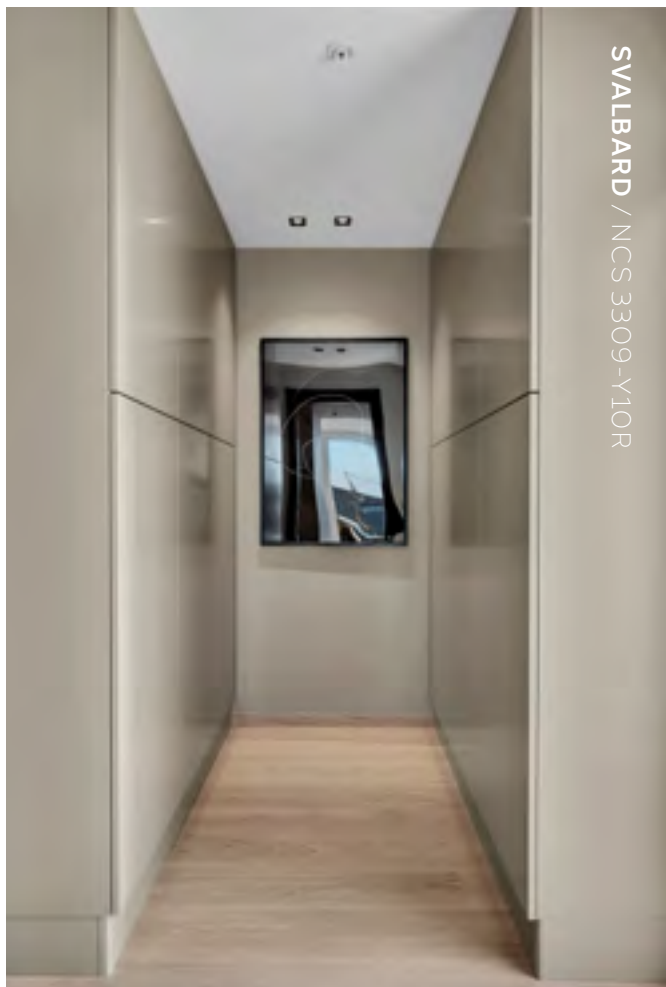

TROMSØ / STRAI HVIT

LYNGØR

VASKEROM

GARDEROBE

Vakker design, smarte løsninger

Mange ser på garderoben som en del av interiøret fremfor kun som oppbevaringsplass. Slik som baderoms- og kjøkkeninnredninger er bærende visuelle elementer, kan også garderoben bli et vakkert fokus i entreen og på soverommene.