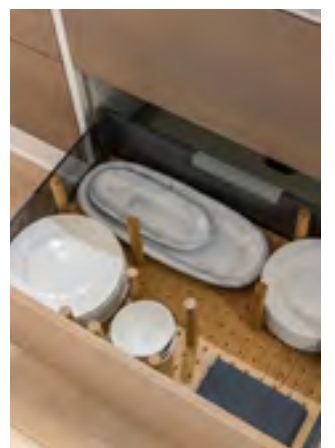

For mer informasjon om våre vinskap kontakt din nærmeste Strai-forhandler eller besøk våre nettsider www.temptech.no

TEMPTECH

Discover the best of your wine

SKUFFER OG INNREDNING

Skuffer er praktisk. Vi har et stort utvalg av innredningsmuligheter, stor lastekapasitet og lekker utførelse.