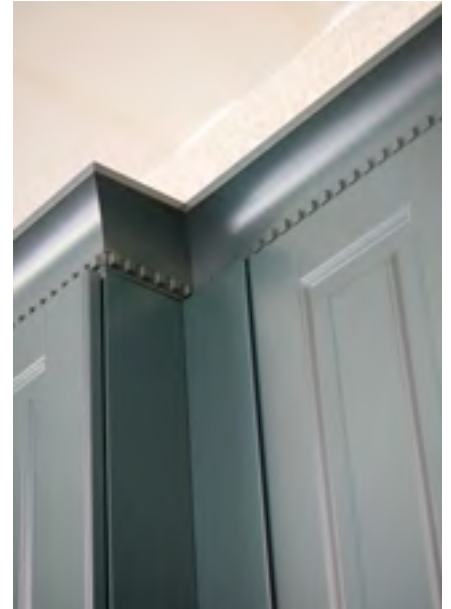

DEKORLISTER

Listverket er kjøkkenets delikate ramme – enkelt og minimalistisk eller detaljrikt og dekorativt.