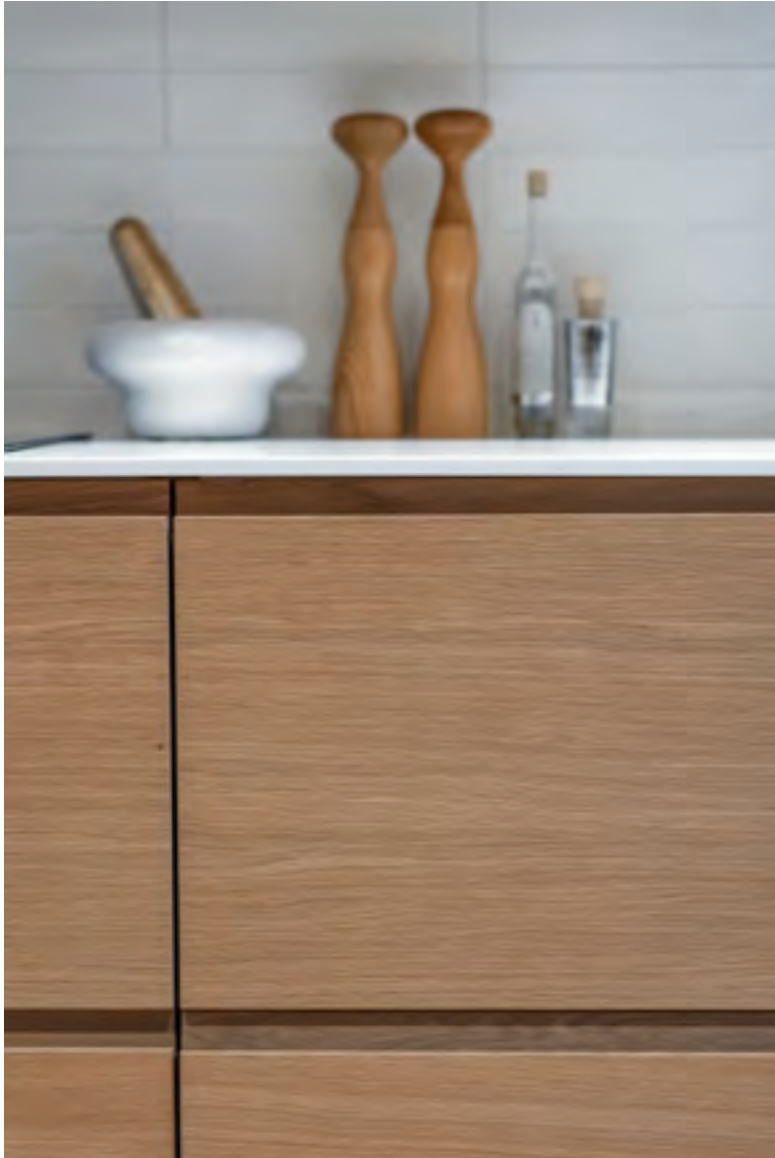

**SVÅLBARD / STRAI FORM
BESSEGGEN / STRAI HVITPIGMENTERT**

BESSEGGEN

Besseggen er elegant og moderne med gjennomtenkt design. Overflaten i eikefiner er børstet for å få fram treverkets spesielle struktur. De underlimte gripelistene i heltre eik er en integrert del av kjøkkenet. Modellen er tilgjengelig i våre beisfarger.