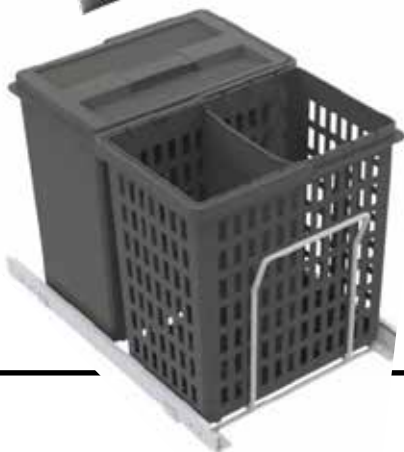

KILDESORTERING

UD000104

Skuff høyde: 27,6 cm

Tilvalg:
UD000088
+Tilvalg:
UD000091

Ant. Veil. pris

UD080050

Kildesortering for 80 cm skuff, komplett

☐ 1 682,-

Inneholder: Ramme, 3 stk søppelbøtte 13 l, 2 stk søppelbøtte 2,8 l, bøtte til Bioavfall, 13 l, 2 stk lokk

UD060050

Kildesortering for 60 cm skuff, komplett

☐ 1 367,-

Inneholder: Ramme, 2 stk søppelbøtte 13 l, 1 stk søppelbøtte 2,8 l, bøtte til Bioavfall, 13 l, 2 stk lokk

UD000104

> Bunnmontert kilde-
sortering m/ 2 bøtter,
1 med lokk.

☐ 1 084,-

mål: h: 32,5 x br: 29 x d: 45cm

TILVALG

UD000087

> Søppelbøtte
13 l m/lokk
20x29x30 cm

☐ 242,-

UD000088

> Søppelbøtte 8 l, løs
20x29x19 cm

☐ 171,-

UD000090

> Søppelbøtte 8 l
10,5x20x19 cm

☐ 147,-

UD000091

> Lokk til
13 l og 8 l søppelbøtter

☐ 87,-

UD000092

> Avdeler for
13 l søppelbøtte

☐ 65,-

UD000098

> Søppelbøtte
m/lufting, hero

☐ 274,-