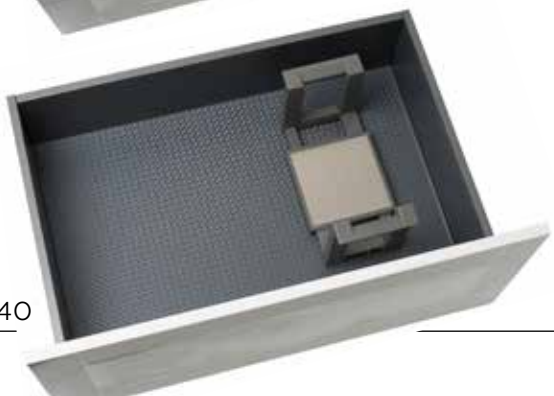

Tilvalg:
IT000040