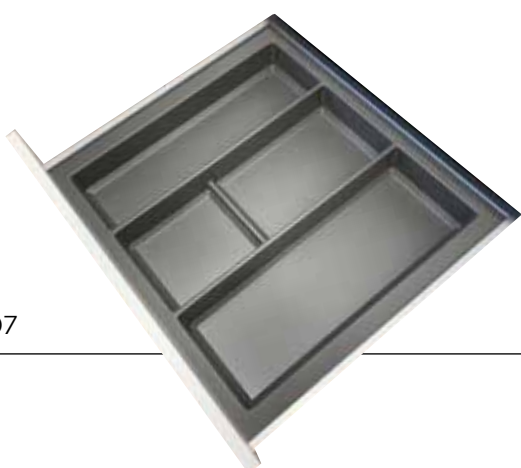

# SKUFFEINNREDNING / PLAST

BILDEEKSEMPLER 60 cm:

ITO60005

ITO60005  
+Tilvalg: ITO00075

Ant. Veil. pris

<b>ITO40005</b>	> Bestikkinlegg plast, til 40 cm skuff måtl: 30x47,9 cm	<input type="checkbox"/>	202,-
<b>ITO50005</b>	> Bestikkinlegg plast, til 50 cm skuff måtl: 40x47,9 cm	<input type="checkbox"/>	235,-
<b>ITO60005</b>	> Bestikkinlegg plast, til 60 cm skuff måtl: 50x47,9 cm	<input type="checkbox"/>	261,-

# SKUFFEINNREDNING / PLAST

BILDEEKSEPLER 90 cm:

ITO90005

ITO60007

ITO90005  
+Tilvalg:  
ITO00075

Ant. Veil. pris

**IT080005** > Bestikkinnlegg plast,  326,-  
til 80 cm skuff  
mål: 70x47,9 cm

**IT090005** > Bestikkinnlegg plast,  367,-  
til 90 cm skuff  
mål: 80x47,9 cm