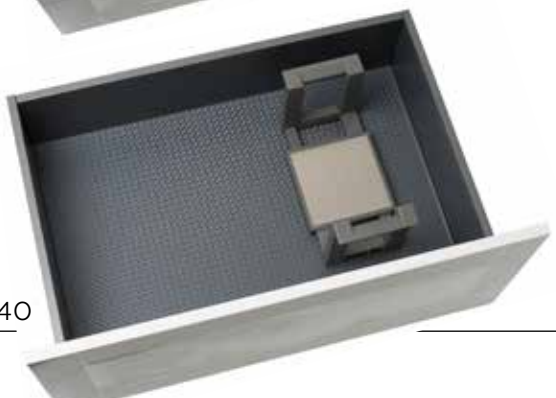

Tilvalg:
IT000040