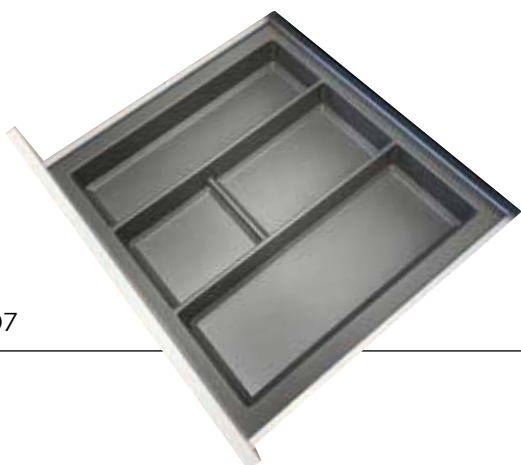

## SKUFFEINNREDNING / PLAST

BILDEEKSEMLER 60 cm:

ITO60005

ITO60005  
+Tilvalg: ITO00075

Ant. Veil. pris

<b>ITO40005</b>	> Bestikkinlegg plast, til 40 cm skuff måtl: 30x47,9 cm	<input type="checkbox"/>	202,-
<b>ITO50005</b>	> Bestikkinlegg plast, til 50 cm skuff måtl: 40x47,9 cm	<input type="checkbox"/>	235,-
<b>ITO60005</b>	> Bestikkinlegg plast, til 60 cm skuff måtl: 50x47,9 cm	<input type="checkbox"/>	261,-

# SKUFFEINNREDNING / PLAST

BILDEEKSEPLER 90 cm:

ITO90005

ITO60007

ITO90005  
+Tilvalg:  
ITO00075

Ant. Veil. pris

- |                 |  |                          |       |
|-----------------|--|--------------------------|-------|
| <b>IT080005</b> | > Bestikkinnlegg plast, til 80 cm skuff<br>mål: 70x47,9 cm               | <input type="checkbox"/> | 326,- |
| <b>IT090005</b> | > Bestikkinnlegg plast, til 90 cm skuff<br>mål: 80x47,9 cm               | <input type="checkbox"/> | 367,- |
| <b>IT100005</b> | > Bestikkinnlegg plast, til 100 cm skuff<br>mål: 90x47,9 cm              | <input type="checkbox"/> | 367,- |
| <b>IT060007</b> | > Redskapsinnredning i plast 60cm for Scala/Scala plus<br>mål: 50x47,9cm | <input type="checkbox"/> | 278,- |