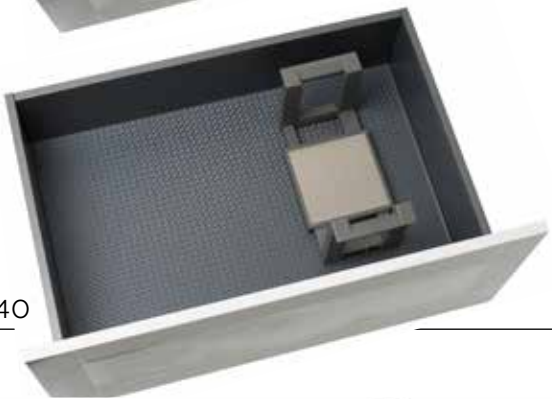

Tilvalg:
IT000040