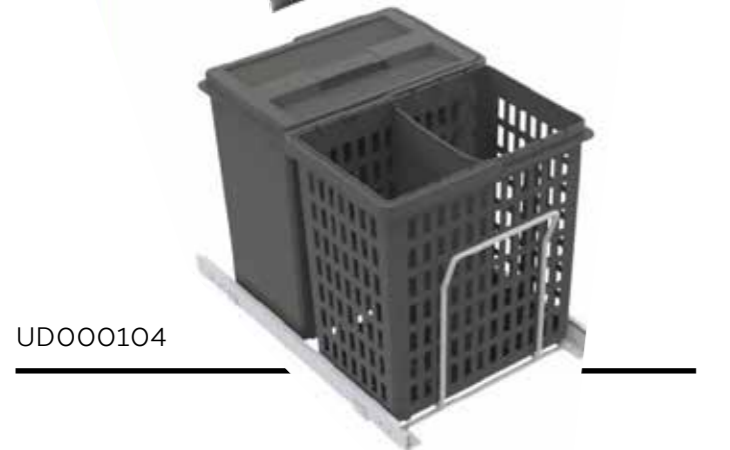

GM090201

		Ant.	Veil. pris
GM030201	> Antisklimatte, 30 cm 19,5x48 cm	<input type="checkbox"/>	74,-
GM040201	> Antisklimatte, 40 cm 29,5x48 cm	<input type="checkbox"/>	77,-
GM050201	> Antisklimatte, 50 cm 39,5x48 cm	<input type="checkbox"/>	97,-
GM060201	> Antisklimatte, 60 cm 49,5x48 cm	<input type="checkbox"/>	113,-
GM080201	> Antisklimatte, 80 cm 69,5x48 cm	<input type="checkbox"/>	150,-
GM090201	> Antisklimatte, 90 cm 79,5x48 cm	<input type="checkbox"/>	169,-
GM100201	> Antisklimatte, 100 cm 89,5x78,5	<input type="checkbox"/>	187,-
GM100202	> Antisklimatte, 100 cm hjørneskuff	<input type="checkbox"/>	263,-
GM110202	> Antisklimatte, 110 cm hjørneskuff	<input type="checkbox"/>	361,-
GM030205	> Antisklimatte, 30 cm XL 19,5x58 cm	<input type="checkbox"/>	69,-
GM040205	> Antisklimatte, 40 cm XL 29,5x58 cm	<input type="checkbox"/>	77,-
GM050205	> Antisklimatte, 50 cm XL 39,5x58 cm	<input type="checkbox"/>	94,-
GM060205	> Antisklimatte, 60 cm XL 49,5x58 cm	<input type="checkbox"/>	140,-
GM080205	> Antisklimatte, 80 cm XL 69,5x58 cm	<input type="checkbox"/>	216,-
GM090205	> Antisklimatte, 90 cm XL 79,5x58 cm	<input type="checkbox"/>	235,-
GM100205	> Antisklimatte, 100 cm XL 89,5x58 cm	<input type="checkbox"/>	282,-

KILDESORTERING

UD080050

UD060050

UD000104

Skuff høyde: 27,6 cm

Tilvalg:
UD000088
+Tilvalg:
UD000091

Ant. Veil. pris

UD080050
Kildesortering for 80 cm skuff, komplett 1 859,-