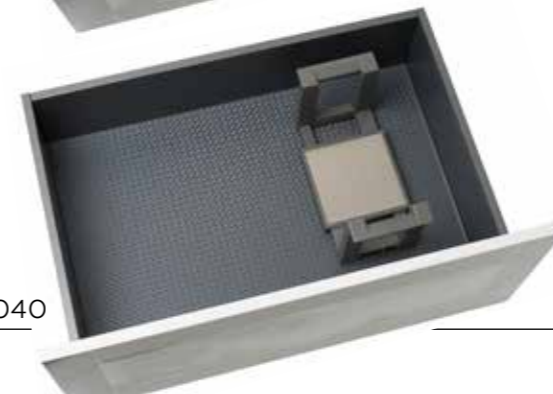

Tilvalg:
IT000084